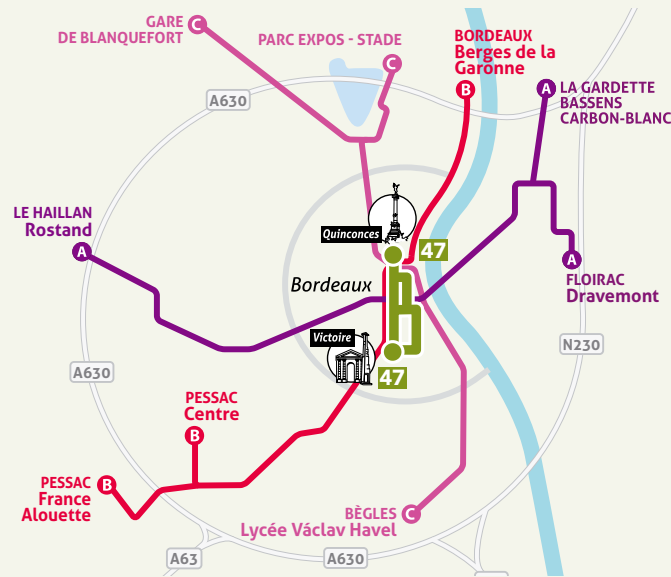

La navette pour le prix d'un voyage

vous transporte au coeur du centre ville entre la Place de la Victoire et la Place des Quinconces !

→ Voyagez avec un Tickarte ou votre Carte TBM ou bien achetez un Tickarte «1 voyage» à bord de la navette.

Suivez le fil de la navette et arrêtez la d'un simple signe. Elle vous déposera sur son itinéraire là où vous le souhaitez

INFORMATION voyageurs

www.infotbm.com
AlloTBM 05 57 57 88 88

Agences TBM

- **Quinconces** : Pavillon des Quinconces Cours du 30 Juillet – Bordeaux.
- **Gambetta** : 9, place Gambetta – Bordeaux.
- **Gare Saint-Jean** : Accès parvis sud Gare St-Jean -Bordeaux
- **Buttinière** : Parc relais de la Buttinière.
- **Arts et Métiers** : Parc relais Arts et Métiers - Talence

TBM TRANSPORTS
BORDEAUX MÉTROPOLE

TBM TRANSPORTS
BORDEAUX MÉTROPOLE

BUS

47
Citeis

BORDEAUX
Quinconces

BORDEAUX
Victoire

Création : Pôle création et marque - Direction marketing / Keolis Bordeaux Métropole Crédit photo : Phovoir - P. Wétzel