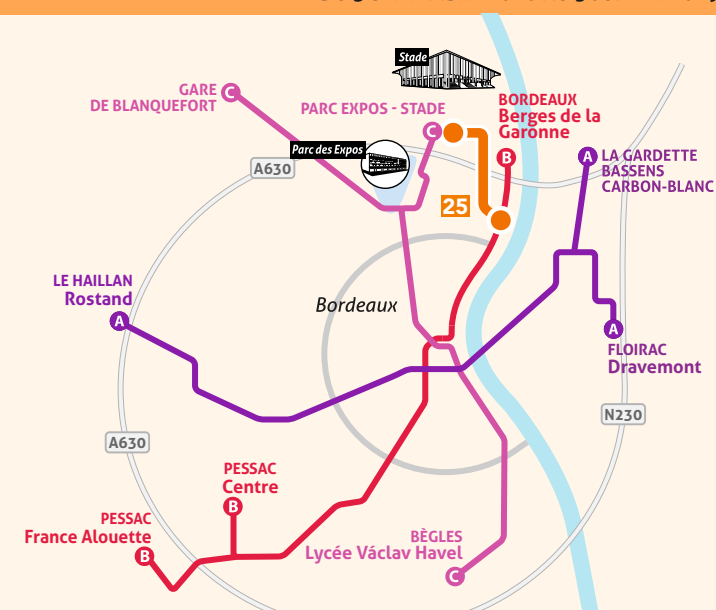

25

Départ : BORDEAUX Brandenburg

Destination : BORDEAUX Parc des Expositions

🕒 Les horaires de passage et d'arrivée sont donnés à titre indicatif

🕒 Du lundi au vendredi

Tous les bus de cette ligne sont équipés d'une plateforme permettant l'accès aux personnes à mobilité réduite.

Brandenburg	1320	1340	1400	1420	1440	1500	1520	1540	1600	1620	1640	1700	1720	1740	1800	1820	Brandenburg
Labarde	1323	1343	1403	1423	1443	1503	1523	1543	1603	1623	1643	1703	1723	1743	1803	1823	Labarde
Libre Service de Gros	1325	1345	1405	1425	1445	1505	1525	1545	1605	1625	1645	1705	1725	1745	1805	1825	Libre Service de Gros
CAF	1330	1350	1410	1430	1450	1510	1530	1550	1610	1630	1650	1710	1730	1750	1810	1830	CAF
Parc des Expositions	1334	1354	1414	1434	1455	1515	1535	1555	1615	1635	1655	1715	1735	1755	1815	1835	Parc des Expositions

Brandenburg	1840	1900	1920	1940	2000	2030	2100	Brandenburg
Labarde	1843	1903	1923	1943	2003	2033	2103	Labarde
Libre Service de Gros	1845	1905	1925	1945	2005	2035	2105	Libre Service de Gros
CAF	1850	1910	1930	1950	2010	2040	2110	CAF
Parc des Expositions	1855	1914	1934	1954	2014	2044	2114	Parc des Expositions

BORDEAUX
Parc des Expositions

BORDEAUX
Brandenburg

DU 3 SEPTEMBRE 2018 AU 5 JUILLET 2019

25

Station Vélo

BORDEAUX

Nous vous y emmenons...

- 1 Office Public des HLM
- 5 Libre service de gros
- 3 CAF
- 4 Carsat
- 6 Zone d'Activités Bordeaux Nord
- 2 Karting
- 7 Piscine Tissot