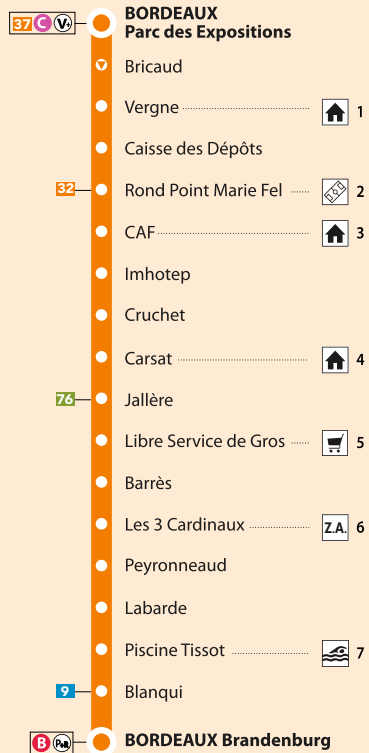

BORDEAUX
Parc des Expositions

BORDEAUX
Brandenburg

DU 3 SEPTEMBRE 2018 AU 5 JUILLET 2019

25

Station Vélo

BORDEAUX

Nous vous y emmenons...

- 1 Office Public des HLM
- 5 Libre service de gros
- 3 CAF
- 4 Carsat
- 6 Zone d'Activités Bordeaux Nord
- 2 Karting
- 7 Piscine Tissot