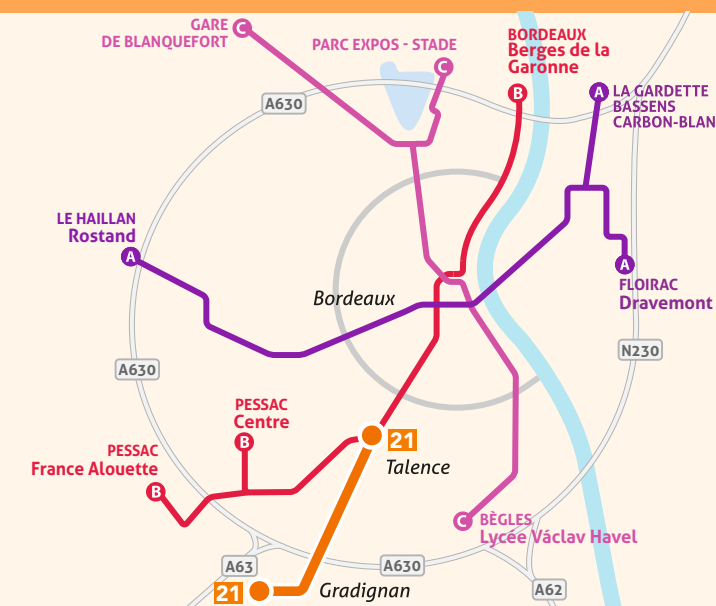

🕒 Dimanche et Fête

Stade Ornon	730	830	930	1030	1130	1230	1330	1430	1530	1630	1730	1830	1930	2030	Stade Ornon
Cimetière de Gradignan	739	839	939	1039	1139	1239	1339	1439	1539	1639	1739	1839	1939	2039	Cimetière de Gradignan
Peixotto	749	850	950	1050	1150	1250	1350	1450	1550	1650	1750	1850	1950	2049	Peixotto

GRADIGNAN
Stade Ornon

TALENCE
Peixotto

DU 3 SEPTEMBRE 2018 AU 5 JUILLET 2019

21

Station Vélo

	TALENCE Peixotto (Station Tram)	
10	Peixotto	
	Lycée Victor Louis	1
8 10 34 35 87	Avenue de l'Université	
	CREPS	2
10 35	Ecole de Management	3
	Ecole d'Architecture	4
	Les 3 Tours	
	Le Télégraphe	5
	Lange	
10	Cimetière de Gradignan	6
36	La Prairie	
36	Route de Canéjan	
	Lestage	
	L'Ermitage	
	Route de Pessac	
	Saint-Albe	
	Prince de Galles	
	Primevères	
	Granet	7
	GRADIGNAN Stade Ornon	