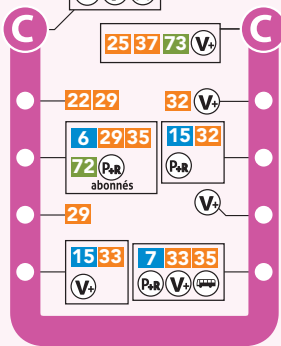

V V+ Station Vélo

BLANQUEFORT

BRUGES

BORDEAUX

BÈGLES

GARE DE BLANQUEFORT

22 29 37
P+R V+

BORDEAUX Parc des Expositions Stade Matmut Atlantique

Frankton
Gare de Bruges
Ausone
La Vache

Palais des Congrès
Quarante Journaux
Berges du Lac
Les Aubiers

Cracovie

7 9 32 45
46 P+R V

Place Ravezies

Grand Parc

15 V

Émile Counord

4 5 15 V

Camille Godard

4 5 15 V

Place Paul Doumer

Jardin Public

B 2 3 6 26 29
47 V

Quinconces

Place de la Bourse

A 24 V

Porte de Bourgogne

Saint-Michel

Sainte-Croix

Tauzia

1 9 10 11 V

Gare Saint-Jean

Belcier