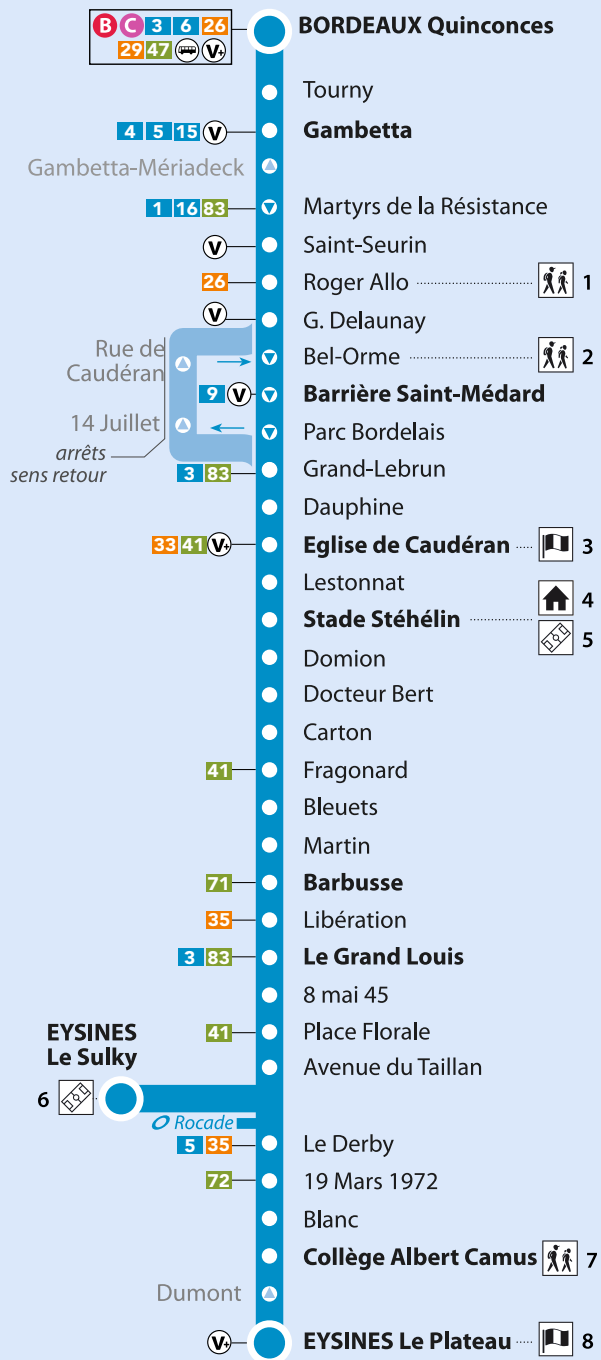

PLAN DE LIGNE

2

Lianes

Station Vélo

BORDEAUX

MÉRIGNAC

EYSINES

Nous vous y emmenons...