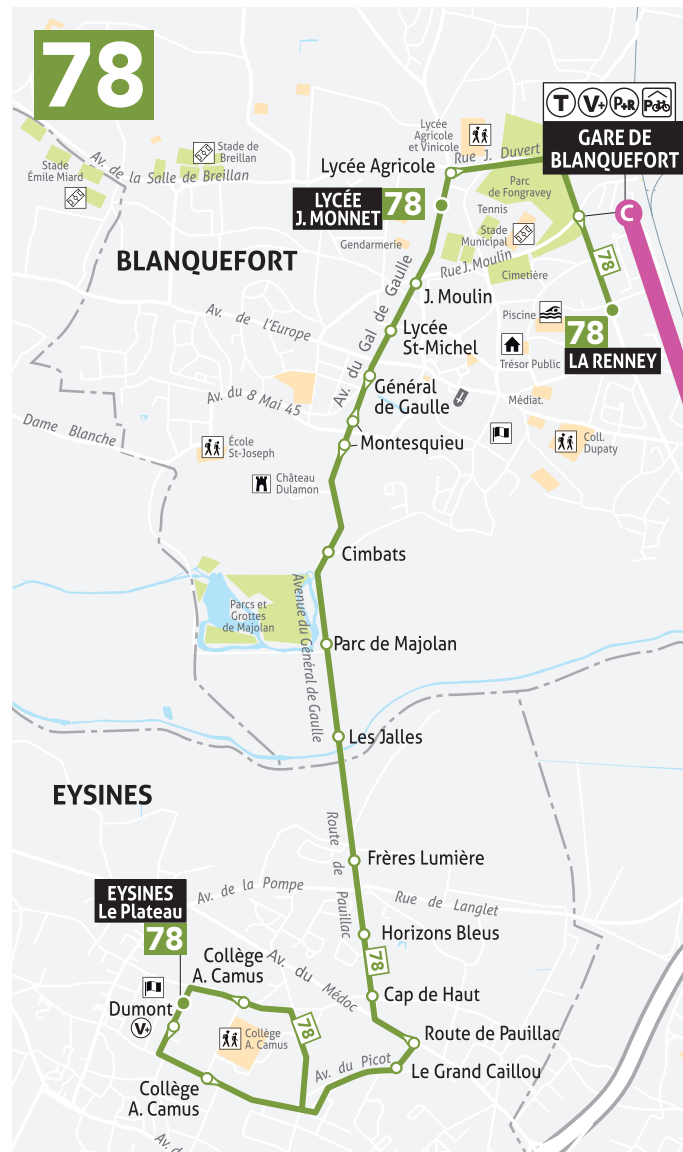

Ligne Spécifique

78

78

EYSINES LE PLATEAU / Le Grand Caillou / Général de Gaulle

<> BLANQUEFORT LYCÉE JEAN MONNET > LA RENNEY (Lycée du bâtiment)

**EYSINES Le Plateau >
BLANQUEFORT Lycée Jean Monnet**

Du lundi au Vendredi (en période scolaire)

Eysines Le Plateau	07:40
Le Grand Caillou	07:43
Lycée St-Michel	07:53
Lycée Jean Monnet	07:55
La Renney	08:02

**BLANQUEFORT Lycée Jean Monnet >
EYSINES Le Plateau**

Du lundi au Vendredi (en période scolaire)

Lycée Jean Monnet	12:20*	13:45*	16:50**	17:50**
Lycée St-Michel	12:21*	13:46*	16:51**	17:51**
Le Grand Caillou	12:32*	13:57*	17:02**	18:02**
Eysines Le Plateau	12:36*	14:01*	17:06**	18:06**

* circule uniquement le mercredi ** ne circule pas le mercredi

**Ne circule pas pendant les vacances scolaires
ni pendant la période d'été**

www.infotbm.com

AlloTBM : 05 57 57 88 88