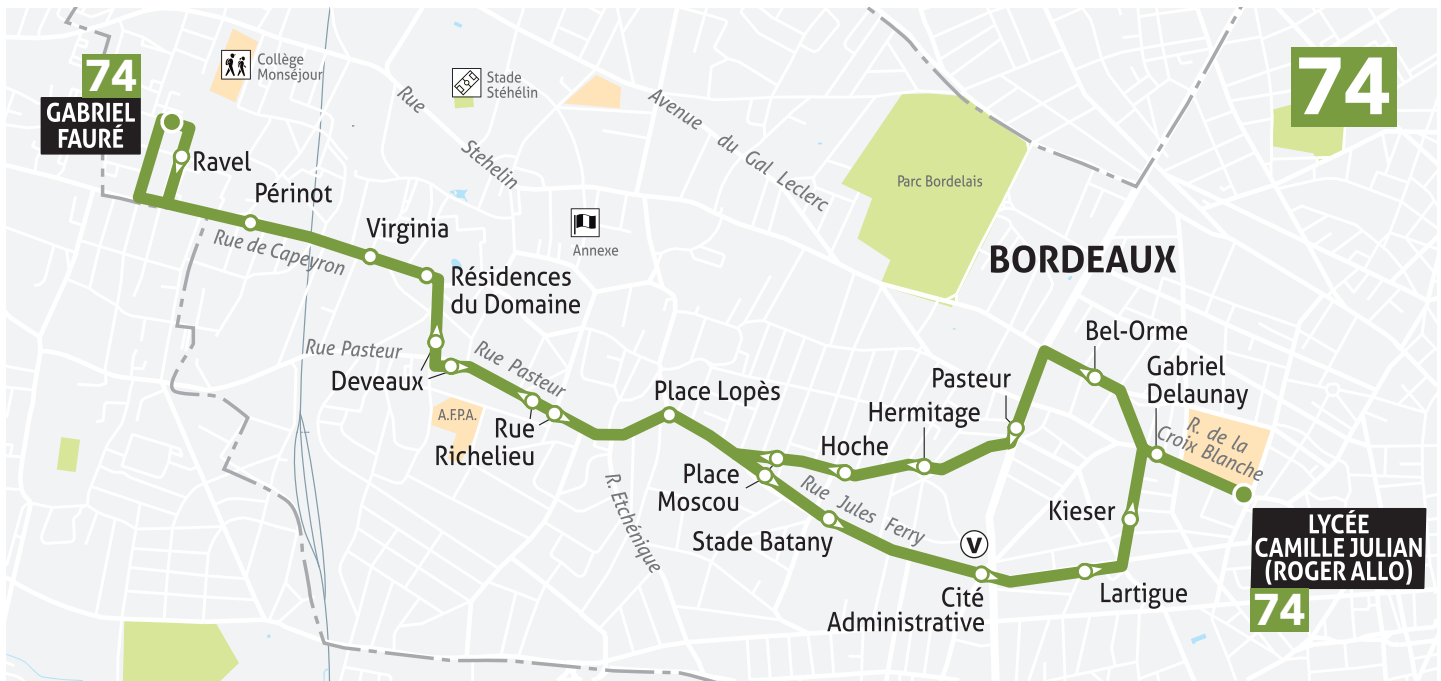

Ligne Spécifique

74

74 BORDEAUX GABRIEL FAURÉ / Deveaux / Place Moscou / Delaunay Centre /
<> BORDEAUX LYCÉE CAMILLE JULLIAN

**BORDEAUX Gabriel Fauré >
BORDEAUX Lycée Camille Jullian**

Du lundi au Vendredi (en période scolaire)

Gabriel Fauré	07:22
Deveaux	07:27
Place Moscou	07:32
Delaunay	07:38
Roger Allo (Lycée Camille Jullian)	07:40

**BORDEAUX Lycée Camille Jullian >
BORDEAUX Gabriel Fauré**

Du lundi au Vendredi (en période scolaire)

Roger Allo (Lycée Camille Jullian)	12:10*	17:10**
Delaunay	12:11*	17:11**
Place Moscou	12:17*	17:17**
Deveaux	12:22*	17:22**
G. Fauré	12:28*	17:28**

* circule uniquement le mercredi ** ne circule pas le mercredi

**Ne circule pas pendant les vacances scolaires
ni pendant la période d'été**

www.infotbm.com
AlloTBM : 05 57 57 88 88