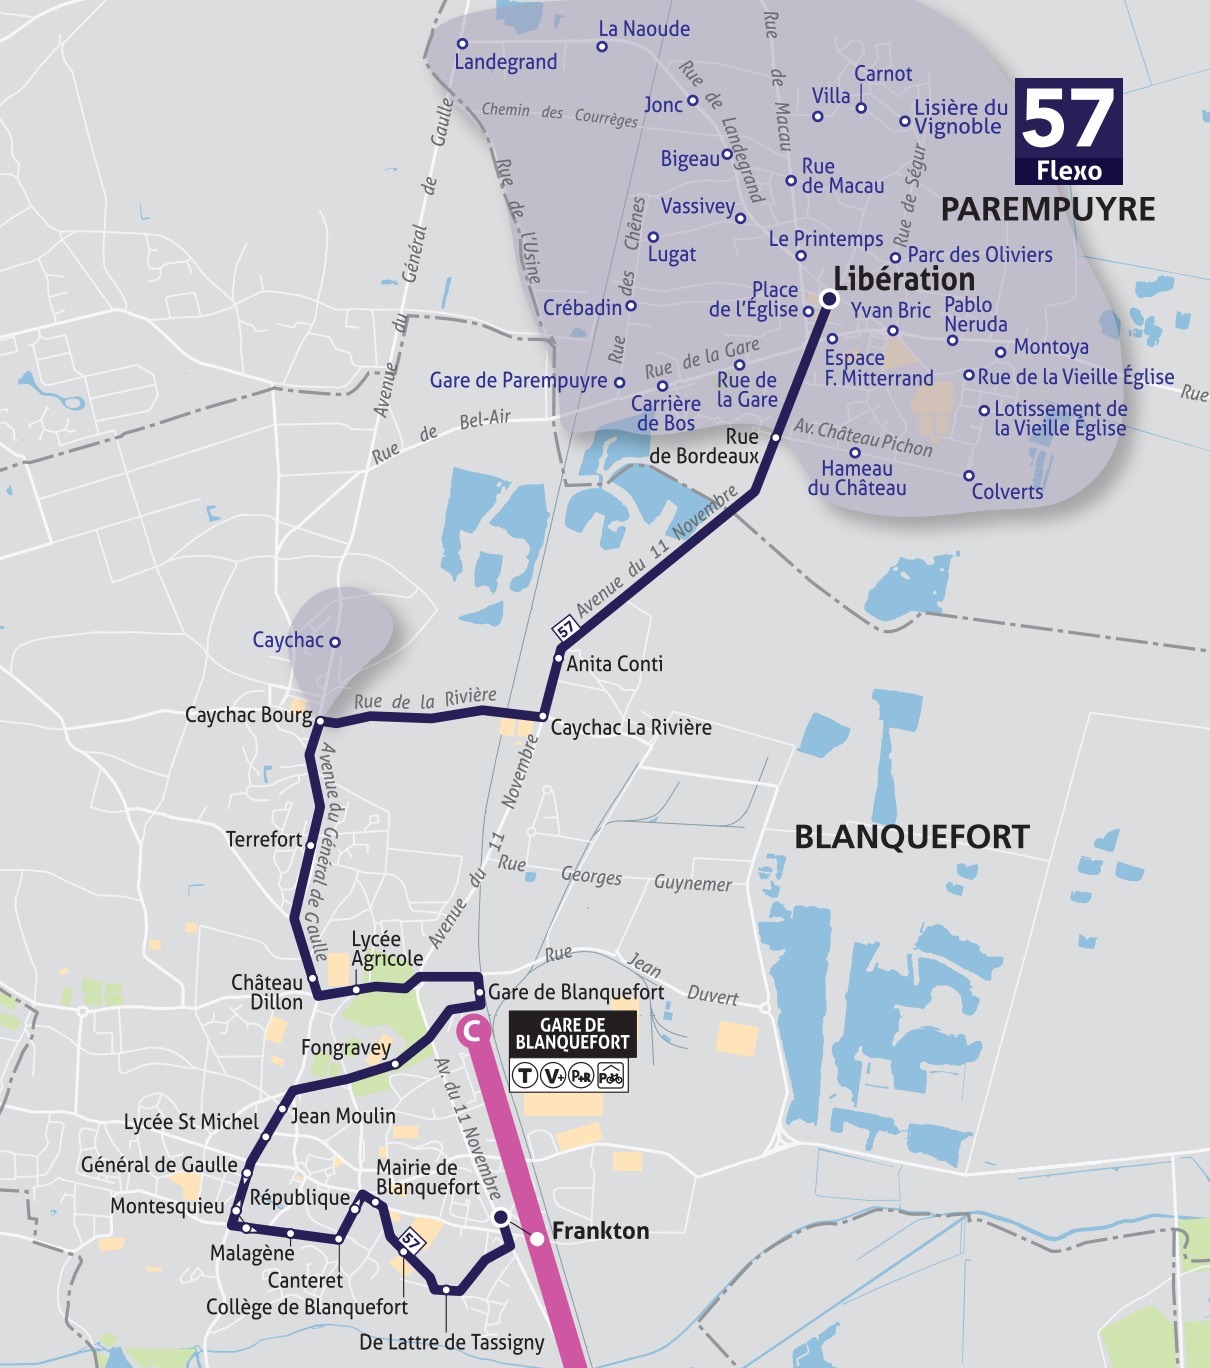

57
Flexo

PAREMPUYRE

Libération

BLANQUEFORT

GARE DE BLANQUEFORT

Landegrad
La Naoude
Jonc
Bigeau
Vassivey
Lugat
Le Printemps
Carnot
Villa
Lisière du Vignoble
Rue de Macrau
Rue de Ségur
Parc des Oliviers
Place de l'Eglise
Yvan Bric
Pablo Neruda
Montoya
Rue de la Vieille Eglise
Lotissement de la Vieille Eglise
Colverts
Hameau du Château
Av. Château Pichon
Rue de Bordeaux
Rue de la Gare
Carrière de Bos
Gare de Parempuyre
Rue des Chênes
Rue de l'Usine
Chemin des Courrèges
Rue de Macrau
Rue de Ségur
Rue de la Gare
Rue de la Gare
Rue de Bordeaux
Avenue du 11 Novembre
Avenue de Bel-Air
Rue de Gaule
Général de Gaulle

Caychac
Caychac Bourg
Terrefort
Lycée Agricole
Château Dillon
Fongravey
Jean Moulin
Général de Gaulle
Montesquieu
République
Mairie de Blanquefort
Gare de Blanquefort
Anita Conti
Caychac La Rivière
Rue de la Rivière
Rue Georges Guynemer
Rue Jean Duvert
Avenue du 11 Novembre
Avenue du 11 Novembre
Avenue du 11 Novembre
Avenue du 11 Novembre

Frankton
De Lattre de Tassigny
Collège de Blanquefort
Canteret
Malagène
Carteret
Mairie de Blanquefort
Jean Moulin
Général de Gaulle
Montesquieu
République
Fongravey
Château Dillon
Lycée Agricole
Terrefort
Caychac Bourg
Caychac
Anita Conti
Caychac La Rivière
Rue Georges Guynemer
Rue Jean Duvert
Avenue du 11 Novembre
Avenue du 11 Novembre
Avenue du 11 Novembre
Avenue du 11 Novembre