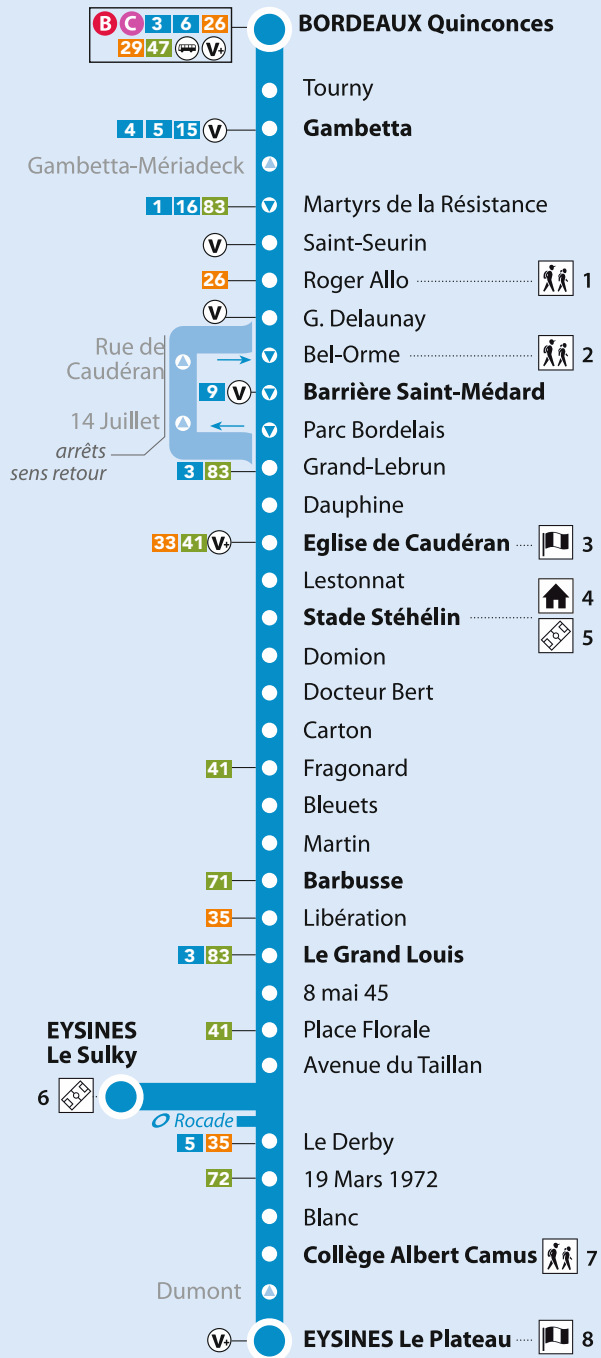

PLAN DE LIGNE

2

Lianes

Station Vélo

BORDEAUX

MÉRIGNAC

EYSINES

Nous vous y emmenons...

- 1 Lycée Camille Jullian
- 2 Lycée Bel Orme
- 7 Collège Albert Camus
- 3 Mairie annexe
- 8 Mairie d'Eysines
- 4 Maison de rééducation Les Grands Chênes
- 5 Stade Stéhélin
- 6 Hippodrome

2

Lianes

Départ : BORDEAUX Quinconces
Destination : EYSINES Le Plateau ou Le Sulky

Les horaires de passage et d'arrivée sont donnés à titre indicatif

Du lundi au vendredi

Tous les bus de cette ligne sont équipés d'une plateforme permettant l'accès aux personnes à mobilité réduite.

Quinconces Orléans	545	615	640	700	715	730	745	800	815	830	845	900	915	930	945	1000	1015	1030	1045	1100	1115	1130	Quinconces Orléans
Barrière St. Médard	554	624	652	714	730	746	801	816	831	846	900	914	929	944	959	1014	1029	1044	1059	1114	1129	1144	Barrière St. Médard
Eglise de Caudéran	558	628	656	718	735	751	807	822	837	852	906	920	935	950	1004	1019	1034	1049	1104	1119	1134	1149	Eglise de Caudéran
Barbusse	603	633	701	724	742	758	814	829	844	859	912	926	941	956	1011	1026	1041	1056	1111	1126	1141	1156	Barbusse
Le Grand Louis	605	635	703	726	744	800	816	831	846	901	914	928	943	958	1013	1028	1043	1058	1113	1128	1143	1158	Le Grand Louis
Le Sulky	609	639	707	730	756	806	829	837	859	907	920	934	1003	1018	1033	1033	1054	1103	1118	1133	1203	Le Sulky	
Le Plateau																						1203	Le Plateau